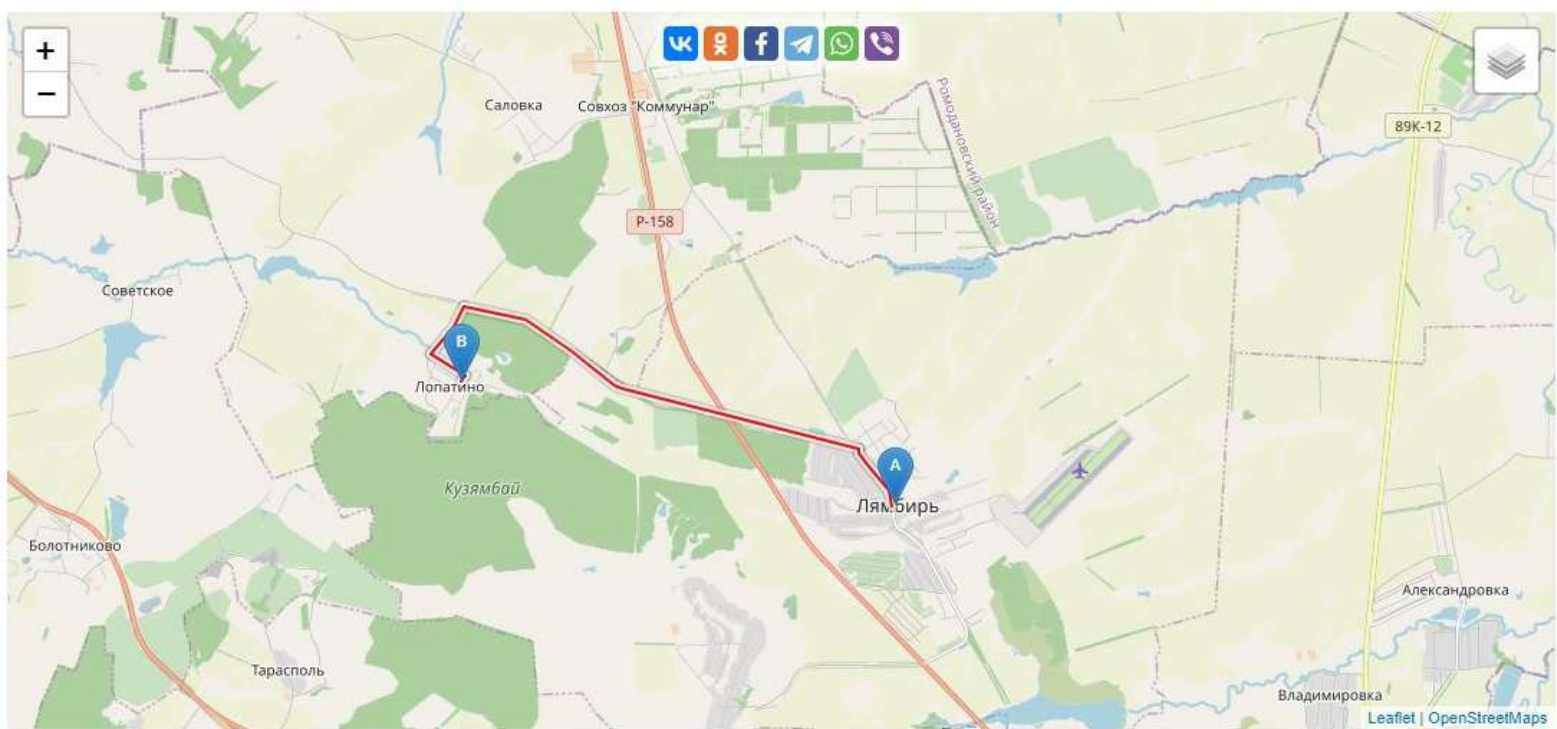

село Лямбировь — село Лопатино маршрут и расстояние на карте

РАССТОЯНИЕ САРАНСК — СЕЛО ЛОПАТИНО НА КАРТЕ: 22 КМ